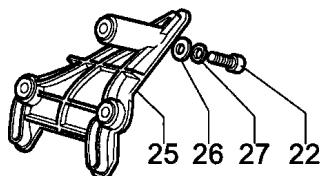

Illustration Starter und kupplung

Illustration Starter und kupplung

Bild Nr.	St.- Zahl	Teile Nr.	Beschreibung
1	1	4160125R	Starterseil
2	1	4161264BR	Schwungrad
3	1	4191020A	Starter griff
4	1	3024018R	Ring
5	1	4161150R	Ring
6	1	4161148AR	Scheibe
7	1	004000132R	Feder
8	1	4162358	Kabel
9	1	4161160AR	Starter komplet
10	1	4160072R	Distanzstück
11	4	3801011	Schraube
12	1	61010027R	Gehäuse
13	4	3916005	Scheibe
14	4	3819006	Scheibe
15	4	3801009	Schraube
16	2	4161151	Stift
17	2	4138441	Klinke
18	2	4161186A	Feder
19	2	3801003	Schraube
20	1	4138722R	Zündspule
21	1	4098064R	Kerzenstecker
22	1	4161202R	Kupplung
23	2	3916004	Scheibe
24	2	3819005	Scheibe
25	2	3806035	Schraube
26	1	4161200	Feder
27	1	4160146AR	Deflector
28	1	4161199	Mitnehmer
29	2	3918007	Scheibe
30	1	4161201	Buchse
31	1	61010021	Ziegel
32	1	61010020	Ziegel
33	1	4161364	Buchse
34	1	4161428	Kappe
35	1	3035235	Lager
36	1	3024012	Ring
37	1	4161343R	Kettenrad
38	1	3025019	Ring
39	1	61032029	Kupplungsschutz
40	2	3908032R	Schraube
41	4	4175074	Schraube
42	2	3914003	Mutter

Illustration Tank und luftfilter

Illustration Tank und luftfilter

Bild Nr.	St.- Zahl	Teile Nr.	Beschreibung
1	1	61162017A	Luft filter kit
2	1	61010004	Schieneffuss
3	1	3918010	Scheibe
4	3	3960057R	Schraube
5	1	61160014AR	Luft filter
6	1	4161438	Dichtung
7	2	3801047	Schraube
8	1	4162256AR	Flansch
9	1	4162257R	Dichtung
10	2	3801012	Schraube
11	2	3833073	Scheibe
12	1	4162297	Rohr
13	1	4098377	Schelle
14	1	4162316	Rohr
15	1	3059002	Schelle
16	1	4162270A	Anschluss
17	1	4162268R	Buchse
18	1	4098658AR	Ventiltank
19	1	4151258R	Stopfen
20	1	4100308	Dichtung
21	1	4162296	Rohr
22	3	3801010R	Schraube
23	1	094600450R	Benzinfilter
24	1	61032026R	Komplet tank
25	1	61010002	Halter
26	3	3918005	Scheibe
27	1	3819006	Scheibe
28	1	2318947R	Vergaser WYL-205